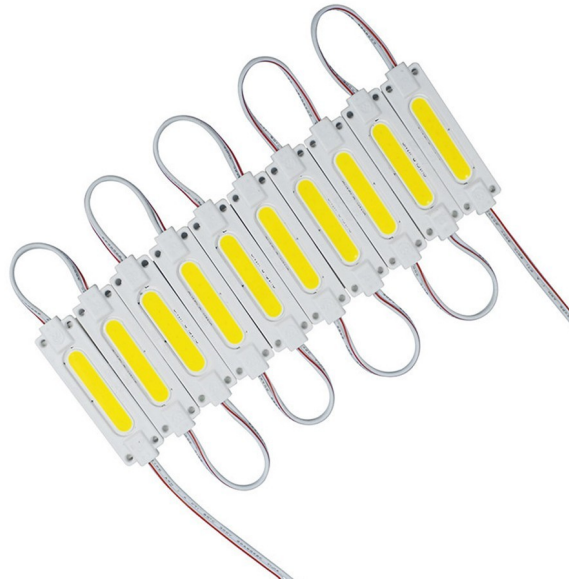

LED-modul COB, 2W, gul

Produktkoder:

Produktkode: AM8662

EAN13: -

HS-kode: 85414100

Produktparametre:

Farve af lys: Gul

Vinkel af lys: 160°

LED-type: COB

Spænding: 12 V DC

Antal lysdioder: 1

Ydeevne: 2 W

Dækning: IP65

Produktvarianter:

Produktbeskrivelse:

LED-modulet er ideelt til enhver form for lysreklame, dekorativ belysning, møbelbelbelysning, screening
1pcs COB LED

Strømforbrug 2W

levetid op til 50 000 timer

arbejdsspænding 12V

lysvinkel 160°

Beskyttelsesgrad IP65

CE, RoHS-certifikater

dobbeltklæbende 3M-klæbebånd på den anden side

Arbejdstemperatur -20 - 45 °C

størrelse 70x20x3mm

serien af moduler indeholder 20 stk.
pris for 1 stk.

Galleri: