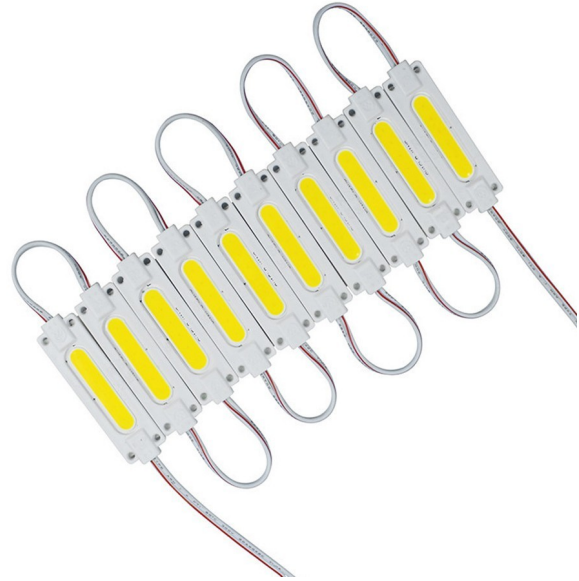

# LED-modul COB, 2W, hvid

## Produktparametre:

Farve af lys: Hvid

Vinkel af lys: 160°

LED-type: COB

Spænding: 12 V DC

Antal lysdioder: 1

Ydeevne: 2 W

Dækning: IP65

## Produktbeskrivelse:

LED-modulet er ideelt til enhver form for lysreklame, dekorativ belysning, møbelbelbelysning, screening  
1pcs COB LED

Strømforbrug 2W

levetid op til 50 000 timer

arbejdsspænding 12V

lysvinkel 160°

Beskyttelsesgrad IP65

CE, RoHS-certifikater

dobbeltklæbende 3M-klæbebånd på den anden side

Arbejdstemperatur -20 - 45 °C

størrelse 70x20x3mm

---

serien af moduler indeholder 20 stk.  
pris for 1 stk.