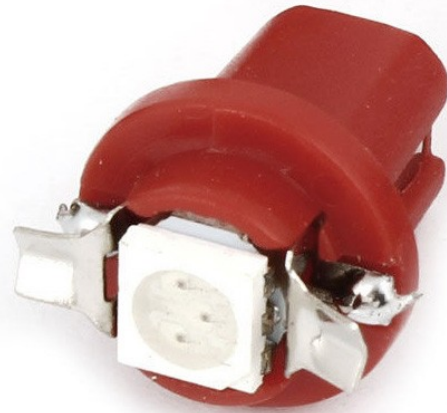

T5, B8.5D, 1x 5050 SMD LED - 24V, Rød

Produktkoder:

Produktkode: AM7774

EAN13: -

HS-kode: 85395200

Produktparametre:

Farve af lys: Rød

Vinkel af lys: 120-130°

Tålmodighed: B8,5D

LED-type: 5050 SMD

Spænding: 24 V DC

Antal lysdioder: 1

Produktvarianter:

Produktbeskrivelse:

- Lysvinkel 120°
- Superlysstærk SMD LED (type 5050)
- Eget til dækbræt
- T5-fatning, B8.5D
- 24V