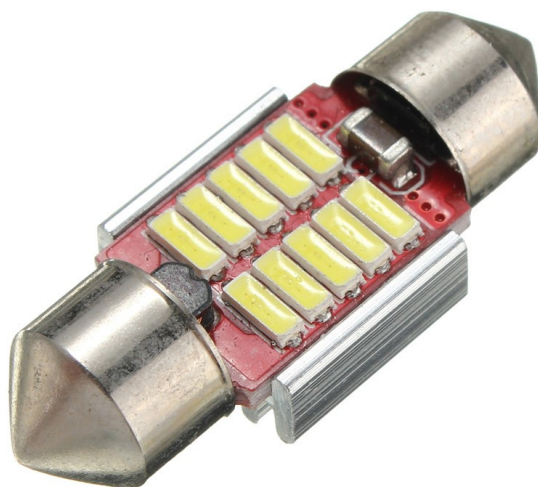

LED 10x 4014 SMD SUFIT Aluminium køling, CANBUS - 31mm, Hvid

Produktkoder:

Produktkode: AM0474

EAN13: -

HS-kode: 85395200

Produktparametre:

Farve af lys: Hvid

Vinkel af lys: 120-130°

Tålmodighed: SUFIT

LED-type: 3014 SMD

Spænding: 12 V DC

Antal lysdioder: 10

CANBUS-chip: JA

Længde: 31 mm

Dækning: IP22

Produktvarianter:

Produktbeskrivelse:

Velegnet til indvendig belysning eller nummerpladebelysning, høj holdbarhed takket være aluminiumskøling.

10 Superluminøse LED'er type 4014

Inkluderer **CANBUS-chip**, som ikke rapporterer fejlen om en ødelagt pære i nyere biler.

Længde 31 mm

Spænding 12-15V (elektronisk stabilisering)

Stikdåse SUFIT, C10W

Levetid 50.000 timer

Galleri: