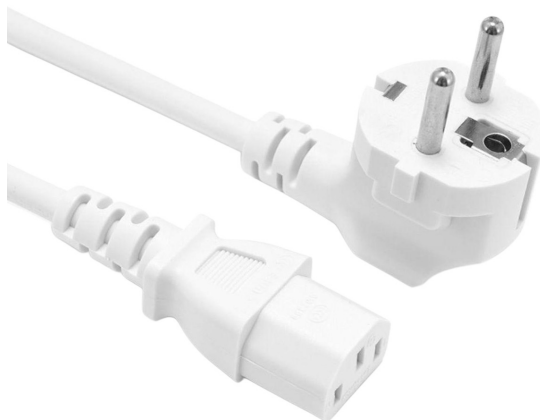

Napájecí kabel C13 - Zástrčka E (Schuko), bílý, 1.5m, 3x1mm, max. 10A

Kódy produktů:

Kód produktu: AM9327

EAN13: -

HS kód: 85444991

Parametry produktu:

Proud: 10 A

Barva: Bílá

Průřez vodiče: 3x1,0 mm²

Délka kabelu: 150 cm

Konektor: IEC-320 C13

Krytí: IP22

Zástrčka: Typ E (Schuko CEE 7/7)

Varianty produktu:

Popis výrobku:

Napájecí kabel pro napájecí zdroje o délce 150cm.

Konektor C13 samice - Zástrčka typu E (Schuko CEE 7/7)

Zástrčku typu E lze použít též ve spojení se zásuvkou typu C **POZOR: poté nefunguje zemnění**) a F.

Standard: CEE 7/16 "Europlug" EN50075; Electrical Appliance Safety Control Law, Article 5, paragraph 2; Israel standard, Korea KSC8305, CEE7 standard sheet XVII / IEC884-1 European plug