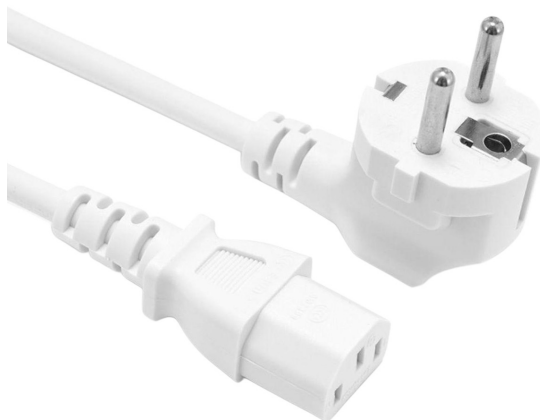

# Napájecí kabel C13 - Zástrčka E (Schuko), bílý, 1.5m, 3x1mm, max. 10A

## Kódy produktů:

Kód produktu: AM9327

EAN13: -

HS kód: 85444991

## Parametry produktu:

Proud: 10 A

Barva: Bílá

Průřez vodiče: 3x1,0 mm<sup>2</sup>

Délka kabelu: 150 cm

Konektor: IEC-320 C13

Krytí: IP22

Zástrčka: Typ E (Schuko CEE 7/7)

## Popis výrobku:

Napájecí kabel pro napájecí zdroje o délce 150cm.

Konektor C13 samice - Zástrčka typu E (Schuko CEE 7/7)

Zástrčku typu E lze použít též ve spojení se zásuvkou typu C **POZOR: poté nefunguje zemnění**) a F.