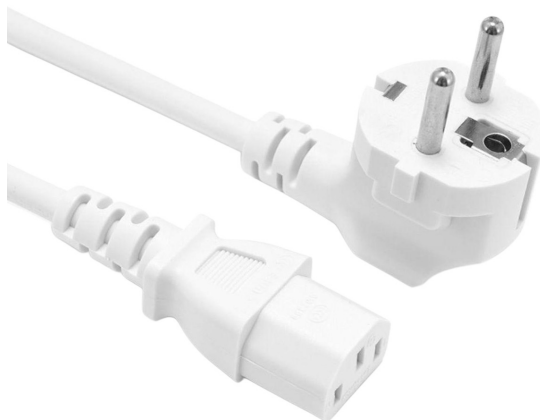

# Napájecí kabel C13 - Zástrčka E (Schuko), bílý, 1.5m, 3x0,75mm, max. 10A

## Kódy produktů:

Kód produktu: AM8561

EAN13: -

HS kód: 85444991

## Parametry produktu:

Proud: 10 A

Barva: Bílá

Průřez vodiče: 3x0,75 mm<sup>2</sup>

Délka kabelu: 150 cm

Konektor: IEC-320 C13

Krytí: IP22

Zástrčka: Typ E (Schuko CEE 7/7)

## Popis výrobku:

Napájecí kabel pro napájecí zdroje o délce 150cm.

Konektor C13 samice - Zástrčka typu E (Schuko CEE 7/7)

Zástrčku typu E lze použít též ve spojení se zásuvkou typu C **POZOR: poté nefunguje zemnění**) a F.