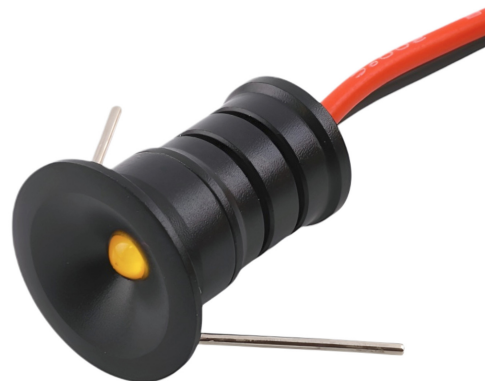

LED-10 mini podhledové svítidlo 0,5W, černé

Kódy produktů:

Kód produktu: AM7147

EAN13: -

HS kód: 85395200

Parametry produktu:

Svítivost: 95 lm

Typ LED: 1W SMD

Napětí: 12 V DC

CRI: 83

Barva: Černá

Délka kabelu: 47 cm

Krytí: IP65

Montážní otvor: 10 mm

Varianty produktu:

Barva: Teplá bílá, Přírodní bílá, Bílá,
Modrá

Vyzařovací úhel: 30°, 120°

Popis výrobku:

Materiál: hliník

Chlazení: hliníková slitina

Barva svítidla: černá

Vstupní napětí: 12V DC

Výkon: 0.5W

Světelný tok: 65lm

CRI: 82