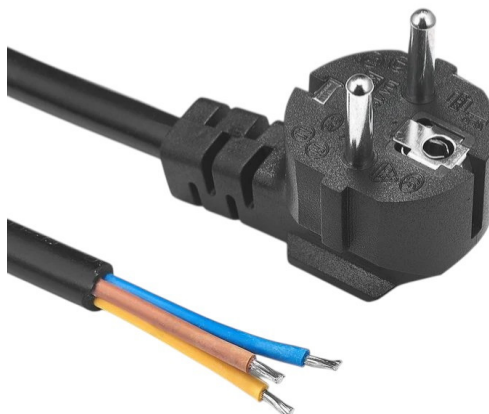

Napájecí kabel zástrčka E (Schuko), 1.5m, 3x1.5mm, max. 16A

Kódy produktů:

Kód produktu: AM4667

EAN13: -

HS kód: 85444991

Parametry produktu:

Proud: 16 A

Průřez vodiče: 3x1,5 mm²

Délka kabelu: 150 cm

Konektor: Bez konektoru

Krytí: IP22

Zástrčka: Typ E (Schuko CEE 7/7)

Varianty produktu:

Popis výrobku:

Napájecí kabel o délce 150cm

Zástrčka typu E (Schuko CEE 7/7)

Zástrčku typu E lze použít též ve spojení se zásuvkou typu C **POZOR: poté nefunguje zemnění**) a F.

Standard: CEE 7/16 "Europlug" EN50075; Electrical Appliance Safety Control Law, Article 5, paragraph 2; Israel standard, Korea KSC8305, CEE7 standard sheet XVII / IEC884-1 European plug