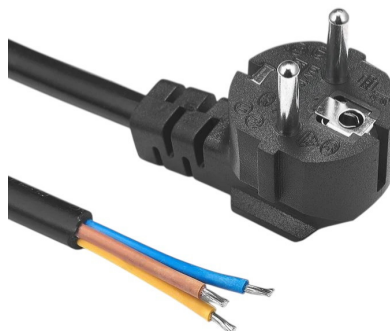

Napájecí kabel zástrčka E (Schuko), 1.5m, 3x1mm, max. 10A

Kód produktu: AM1035

EAN13: -

HS kód: 85444991

Varianty produktu:

Parametry produktu:

Proud: 10 A

Průřez vodiče: 3x1,0 mm²

Délka kabelu: 150 cm

Konektor: Bez konektoru

Krytí: IP22

Zástrčka: Typ E (Schuko CEE 7/7)

Popis výrobku:

Napájecí kabel o délce 150cm

Zástrčka typu E (Schuko CEE 7/7)

Zástrčku typu E lze použít též ve spojení se zásuvkou typu C (**POZOR: poté nefunguje zemnění**) a F.

Standard: CEE 7/16 "Europlug" EN50075; Electrical Appliance Safety Control Law, Article 5, paragraph 2; Israel standard, Korea KSC8305, CEE7 standard sheet XVII / IEC884-1 European plug

Zásuvky typu E se používají v zemích: