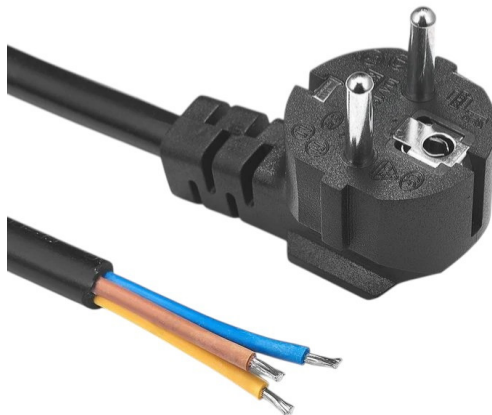

Napájecí kabel zástrčka E (Schuko), 1.5m, 3x1mm, max. 10A

Kódy produktů:

Kód produktu: AM1035

EAN13: -

HS kód: 85444991

Parametry produktu:

Proud: 10 A

Průřez vodiče: 3x1,0 mm²

Délka kabelu: 150 cm

Konektor: Bez konektoru

Krytí: IP22

Zástrčka: Typ E (Schuko CEE 7/7)

Varianty produktu:

Popis výrobku:

Napájecí kabel o délce 150cm

Zástrčka typu E (Schuko CEE 7/7)

Zástrčku typu E lze použít též ve spojení se zásuvkou typu C **POZOR: poté nefunguje zemnění**) a F.

Standard: CEE 7/16 "Europlug" EN50075; Electrical Appliance Safety Control Law, Article 5, paragraph 2; Israel standard, Korea KSC8305, CEE7 standard sheet XVII / IEC884-1 European plug