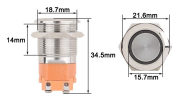

Barva podsvícení: Červená, Zelená,

Modrá, Žlutá, Bílá

Popis výrobku:

Napětí: 12-24V DC, 110-230V AC

Max. proud: 15A

Montážní průměr: 19mm

Průměr vypínače: 22mm

Krytí: IP65

Velikost: 22x22x34.5 mm

Galerie:

Wiring Diagram