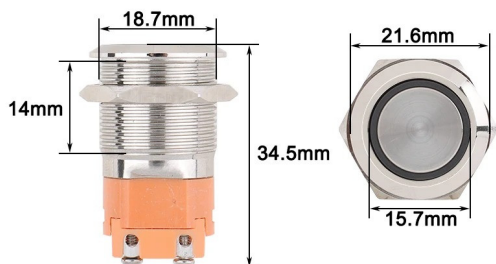

## Parametry produktu:

Příkon: 0,2 W

Materiál pouzdra: Nerezová ocel

Krytí: IP65

Montážní otvor: 22 mm

Max. spínaný proud: 15 A

Max. spínané napětí: 265V AC /30 V DC

Aretace: Ano

## Popis výrobku:

Napětí: 12-24V DC, 110-230V AC

Max. proud: 15A

Montážní průměr: 19mm

Průměr vypínače: 22mm

Krytí: IP65

Velikost: 22x22x34.5 mm