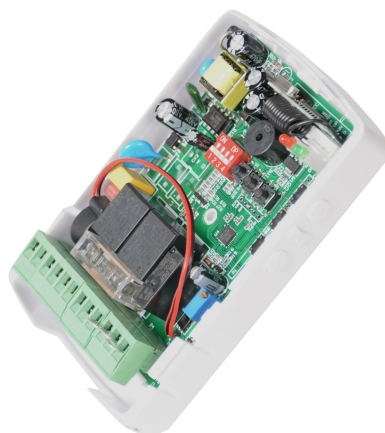

# Řídicí jednotka garážových vrat YET845

## Parametry produktu:

Napětí: 220-240 V AC

Barva: Bílá

Krytí: IP20

## Popis výrobku:

Řídicí jednotka vhodná pro garážová vrata (rolovací i sekční), pojezdové i křídlové brány a stínící techniku. S možností zapojení infra optické brány a blikače.

Typ: YET845

Zabezpečení pomocí učicího kódu.

Tento systém umožňuje jednotce "naučit se" kód z vašeho dálkového ovladače. Při párování dálkového ovladače s jednotkou dojde k přenosu unikátního kódu, který se uloží do paměti jednotky.

Počet kanálu: 3