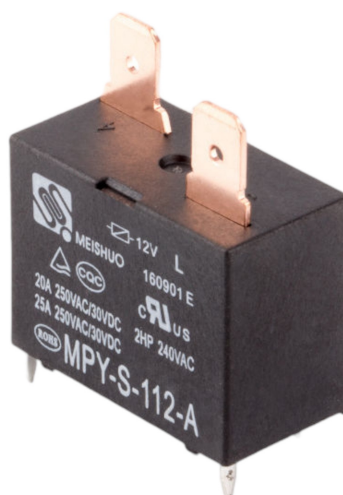

Relé Meishuo MPY-S-112-A

Kódy produktů:

Kód produktu: AM4806

EAN13: -

HS kód: 85364190

Parametry produktu:

Napětí: 12 V DC

Krytí: IP65

Max. spínaný proud: 30 A

Max. spínané napětí: 250V AC /30 V DC

Varianty produktu:

Popis výrobku:

Relé vhodné pro mikrovlnné trouby, pračky, boilers, myčky a jiné...

Maximální napětí kontaktem: 250V AC / 30V DC

Maximální proud kontaktem: 30A

Napětí cívky: 12V

Odpor cívky: 160Ω

Spotřeba: max. 0.9w

Rozměry: 29 x 12.6 x 24.2mm

Váha: 15g

Galerie:
