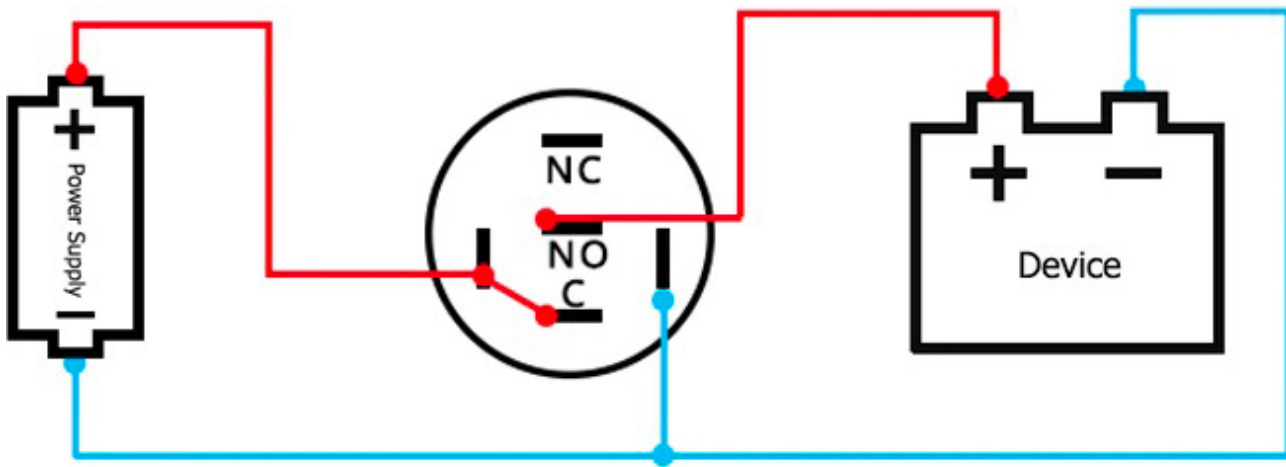

PODSVÍCENÍ STÁLE AKTIVNÍ, Kontakt - NO