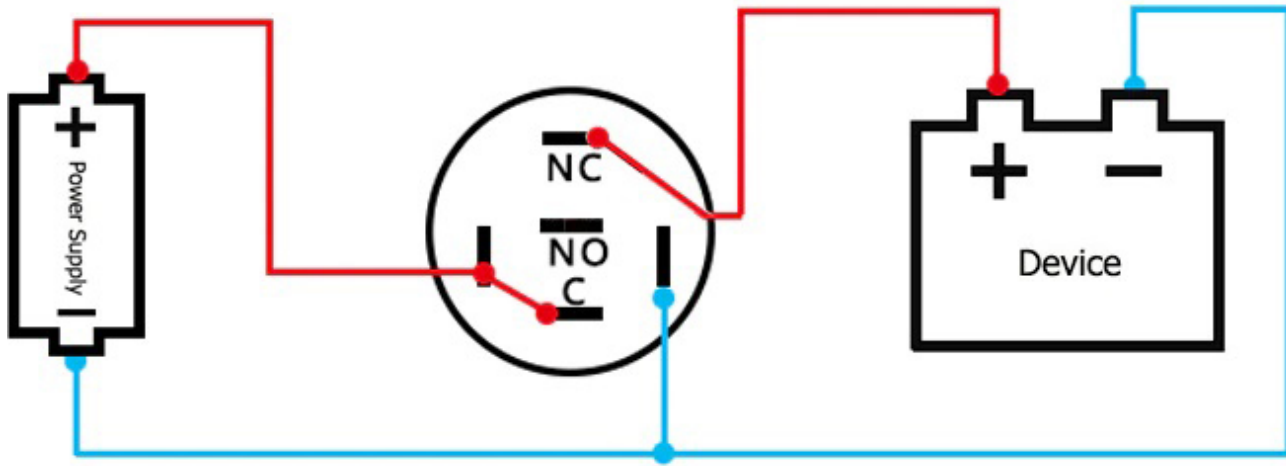

PODSVÍCENÍ STÁLE AKTIVNÍ, Kontakt - NC