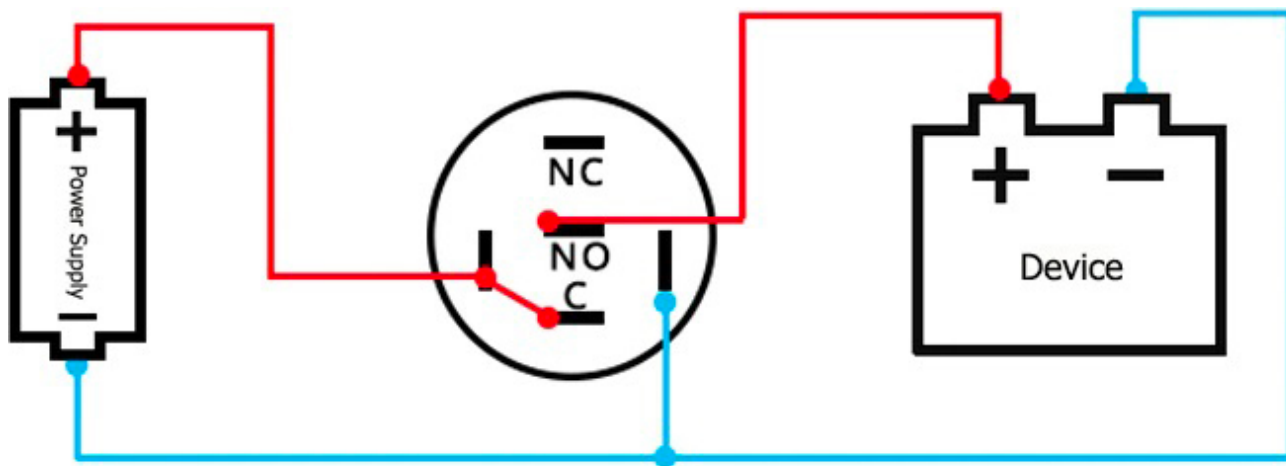

PODSVÍCENÍ STÁLE AKTIVNÍ, Kontakt - NO