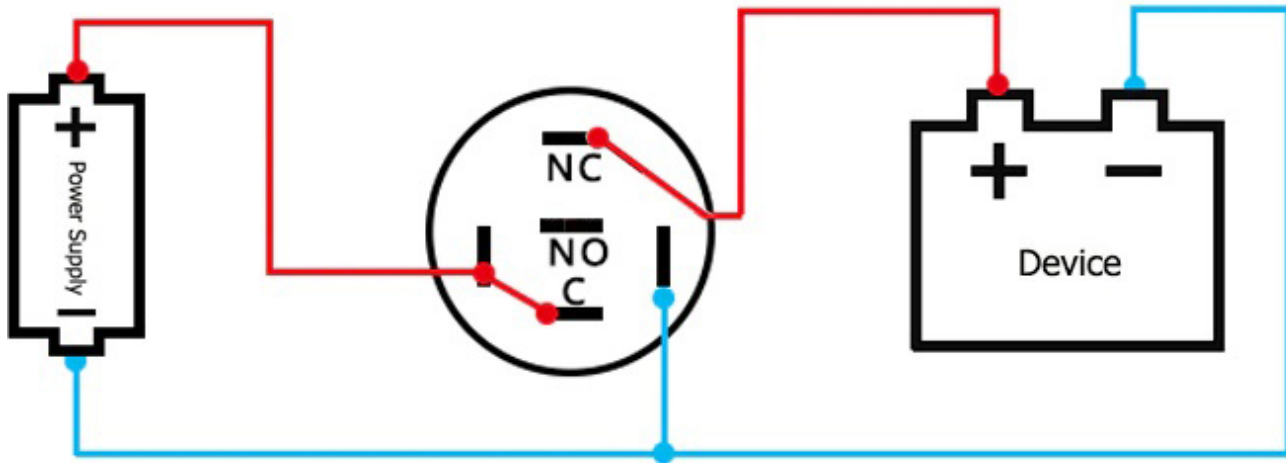

PODSVÍCENÍ STÁLE AKTIVNÍ, Kontakt - NC