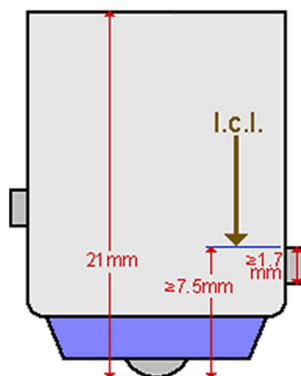

BAY15D, COB 5W LED - Bílá

Kód produktu: AM1671

EAN13: -

HS kód: 85395200

Varianty produktu:

Parametry produktu:

Barva světla: Bílá

Úhel svitu: 360°

Patice: BAY15D

Typ LED: COB

Napětí: 12 V DC

Počet LED: 4

Krytí: IP22

Životnost: 50 000 hodin

Energetická třída: F

Popis výrobku:

Žárovka vhodná do brzdových či pozičních světel.

4x COB LED

životnost až 50.000 hodin

odolné otřesům, častému zapínání a vypínání

vysoká svítivost

minimální odběr proudu

vynikající do vozidel, kde dochází k častému praskání klasických žárovek

pro všechny osobní vozy, dodávky a motocykly s palubním napětím 12V

duální režim, funkce dvouvláknové žárovky

BAY15d

IEC7004-11B
DIN49720T2
IEC7005-13
DIN49642T6

A21A
A21B
SBC

P21/5W