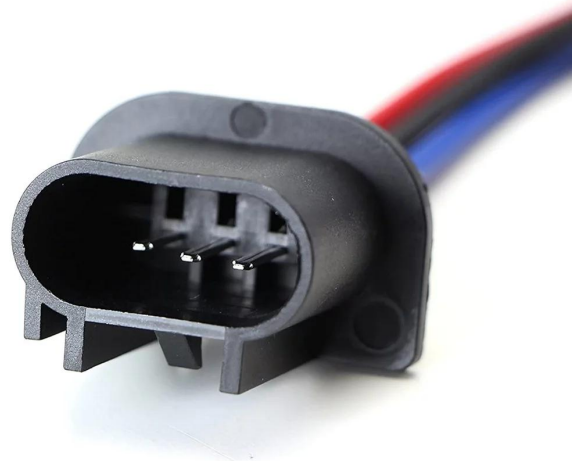

Konektor s patičí H13 (9008), samec

Kódy produktů:

Kód produktu: AM7832

EAN13: -

HS kód: 85369010

Parametry produktu:

Napětí: 12 V DC

Typ: Samec

Varianty produktu:

Popis výrobku:

Náhradní konektor pro autožárovky s patičí H13 (9008)

Materiál: plast

Galerie: