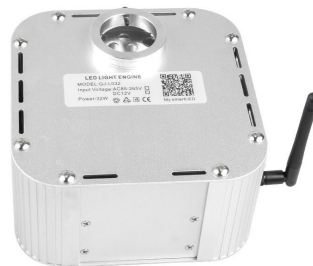

# LED zdroj pro hvězdné nebe s Bluetooth, mihotavý, RGBW 32W

Kód produktu: AM3434

EAN13: -

HS kód: 94054210

## Parametry produktu:

Barva světla: RGBW

Vstupní napětí: 100-265 V AC, 50/60 Hz

Výkon: 32 W

Stmívání: Ano

Vnitřní průměr vývodky: 22-32 mm

Mihotání: Ano

Vývodka: 1x PG36

## Popis výrobku:

Výkonný RGBW LED zdroj určený pro systémy hvězdného nebe se světelnými (optickými) vlákny. Nabízí realistický mihotavý efekt, plynulé změny barev a pohodlné ovládání pomocí RF dálkového ovladače nebo přes Bluetooth. Díky výkonu 32 W je vhodný pro střední i větší instalace v interiérech.

## Technické specifikace

- Typ světelného zdroje: RGBW LED projektor pro optická vlákna
- Jmenovitý výkon: 32 W
- Vstupní napětí: 100-265 V AC
- Funkce stmívání: ano
- Funkce mihotání: ano
- Krytí: IP22
- Rozměry: 150 × 150 × 78 mm
- Hmotnost: 1850 g