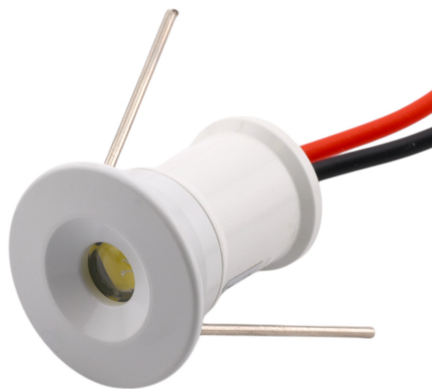

## LED-15 mini podhledové svítidlo 1W, bílé

Kód produktu: AM8628

EAN13: -

HS kód: 85395200

### Parametry produktu:

Svítivost: 95 lm

Typ LED: 1W SMD

Napětí: 12 V DC

CRI: 83

Barva: Bílá

Délka kabelu: 47 cm

Krytí: IP65

### Popis výrobku:

Materiál: hliník

Chlazení: hliníková slitina

Barva svítidla: bílá

Vstupní napětí: 12V DC

Výkon: 1W

Světelný tok: 95lm

CRI: 88

Krytí: IP65

Velikost balení: 20x20x23mm

Váha: 12g

Montážní průměr otvoru: 15mm

Teplota barvy: Bílá (6000-6500K) Přírodní Bílá (4000-4500K), Teplá bílá (3000-3500K)