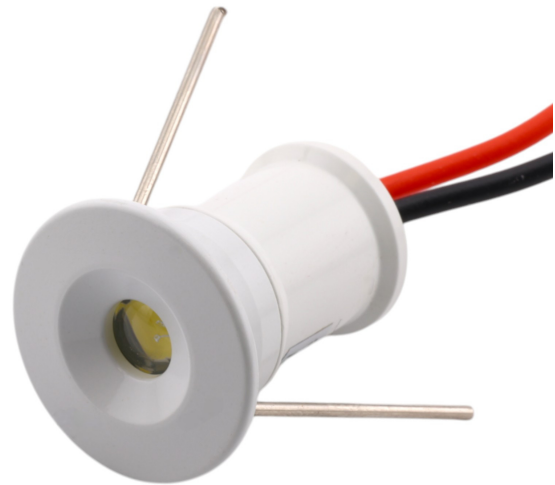

LED-15 mini podhledové svítidlo 1W, bílé

Kódy produktů:

Kód produktu: AM8628

EAN13: -

HS kód: 85395200

Parametry produktu:

Svítivost: 95 lm

Typ LED: 1W SMD

Napětí: 12 V DC

CRI: 83

Barva: Bílá

Délka kabelu: 47 cm

Krytí: IP65

Montážní otvor: 15 mm

Varianty produktu:

Barva: Teplá bílá, Přírodní bílá, Bílá,

Červená, Zelená, Modrá

Úhel svitu: 30°, 120°

Popis výrobku:

Materiál: hliník

Chlazení: hliníková slitina

Barva svítidla: bílá

Vstupní napětí: 12V DC

Výkon: 1W

Světelný tok: 95lm

CRI: 88

Krytí: IP65

Velikost balení: 20x20x23mm

Váha:12g

Montážní průměr otvoru: 15mm

Teplota barvy: Bílá (6000-6500K) Přírodní Bílá (4000-4500K), Teplá bílá (3000-3500K)

Galerie: