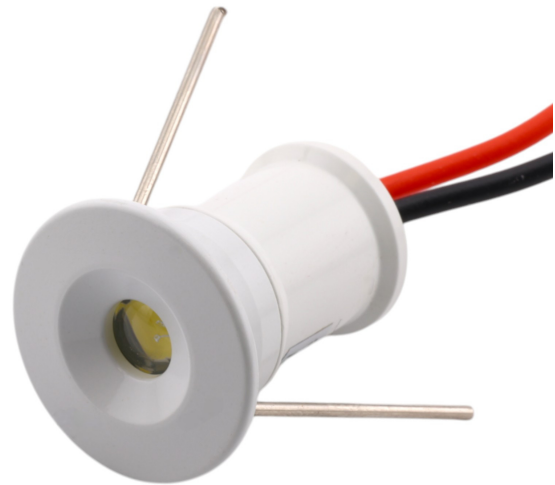

LED-15 mini podhledové svítidlo 1W, bílé

Kódy produktů:

Kód produktu: AM8628

EAN13: -

HS kód: 85395200

Parametry produktu:

Svítivost: 95 lm

Typ LED: 1W SMD

Napětí: 12 V DC

CRI: 83

Barva: Bílá

Délka kabelu: 47 cm

Krytí: IP65

Montážní otvor: 15 mm

Varianty produktu:

Barva: Teplá bílá, Přírodní bílá, Bílá,

Červená, Zelená, Modrá

Úhel svitu: 30°, 120°

Popis výrobku:

Materiál: hliník

Chlazení: hliníková slitina

Barva svítidla: bílá

Vstupní napětí: 12V DC

Výkon: 1W

Světelný tok: 95lm

CRI: 88