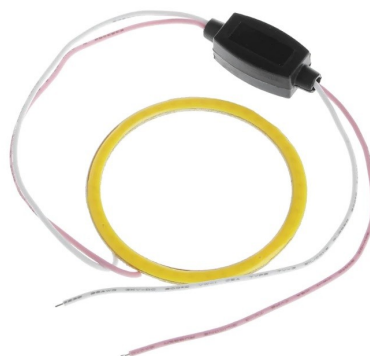

COB LED kroužek průměr 80mm

Kód produktu: AM2016

EAN13: -

HS kód: 85414100

Varianty produktu:

Barva: Bílá, Žlutá, Červená, Zelená, Modrá, Růžová

Parametry produktu:

Typ LED: COB LED

Napětí: 12 V DC

Počet LED: 1

Vnější průměr: 80 mm

Vnitřní průměr: 70 mm

Krytí: IP22

Popis výrobku:

LED kroužky které znáte z BMW, může mít kdekoli.

Napájení: 12V

Obsah balení: 1x kroužek