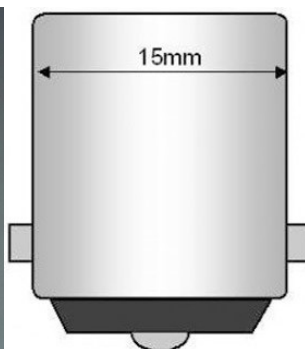

Popis výrobku:

Žárovka vhodná do brzdových či pozičních světel.

30x 5730 SMD LED

svítivost 860lm

max. proud 300mA

velmi dlouhá životnost

odolné otřesům, častému zapínání a vypínání

vysoká svítivost

minimální odběr proudu

vynikající do vozidel, kde dochází k častému praskání klasických žárovek

pro všechny osobní vozy, dodávky a motocykly s palubním napětím 6V

velikost 43x17mm