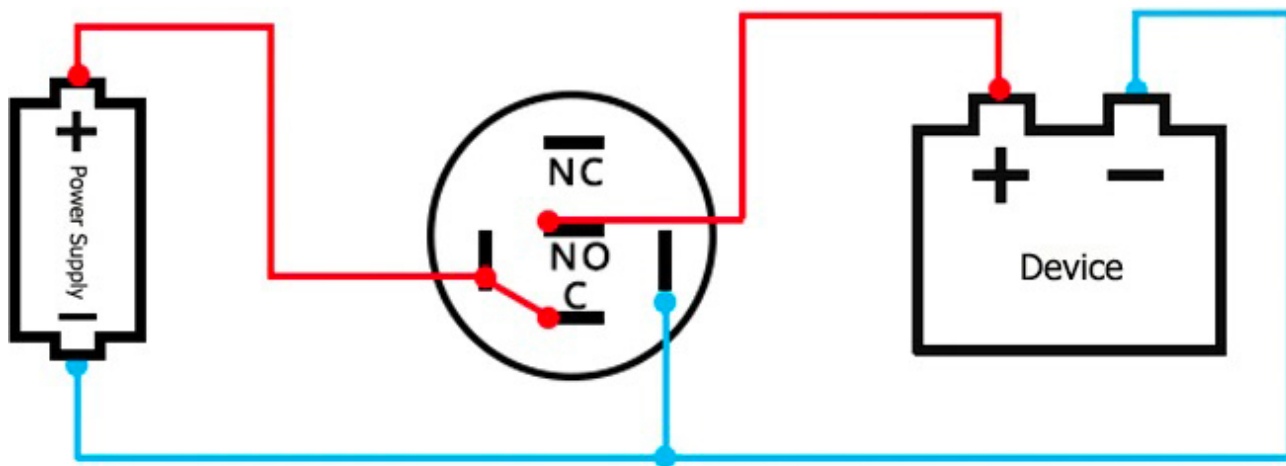

Krytí: IP65

Montážní otvor: 19 mm

Max. spínaný proud: 3 A

Max. spínané napětí: 265V AC /30 V DC

Aretace: Ano

Krytí IK: IK10

Varianty produktu:

Napětí: 12-24 V DC, 110-220 V AC

Barva podsvícení: Červená, Zelená,

Modrá, Žlutá, Bílá

Popis výrobku:

Napětí: 12-24V, 110-230V

Max. proud: 3A

Montážní průměr: 19mm

Průměr vypínače: 21mm

Krytí: IP65

Velikost: 2.1 cm x 2.1 cm x 3.9 cm

ZAPOJENÍ

PODSVÍCENÍ STÁLE AKTIVNÍ, Kontakt - NC

PODSVÍCENÍ STÁLE AKTIVNÍ, Kontakt - NO

PODSVÍCENÍ NEAKTIVNÍ, PO STISKnutí AKTIVNÍ, Kontakt - NO

STÁLÉ PODSVÍCENÍ, PO STISKnutí NEAKTIVNÍ, Kontakt - NC