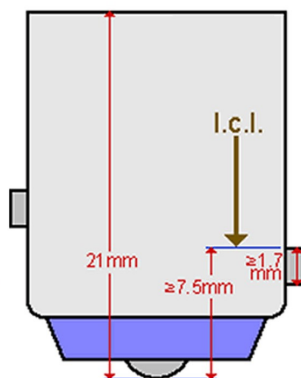

duální režim, funkce dvouvláknové žárovky

BAY15d

IEC7004-11B
DIN49720T2
IEC7005-13
DIN49642T6

A21A
A21B
SBC

P21/5W