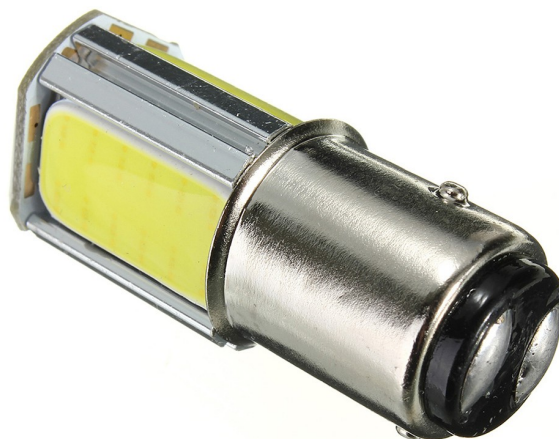

BAY15D, COB 5W LED - Červená

Kódy produktů:

Kód produktu: AM2563

EAN13: -

HS kód: 85395200

Parametry produktu:

Barva světla: Červená

Úhel svitu: 360°

Patice: BAY15D

Typ LED: COB

Napětí: 12 V DC

Počet LED: 4

Krytí: IP22

Životnost: 50 000 hodin

Varianty produktu:

Popis výrobku:

Žárovka vhodná do brzdových či pozičních světel.

4x COB LED

životnost až 50.000 hodin

odolné otřesům, častému zapínání a vypínání

vysoká svítivost

minimální odběr proudu

vynikající do vozidel, kde dochází k častému praskání klasických žárovek

pro všechny osobní vozy, dodávky a motocykly s palubním napětím 12V

duální režim, funkce dvouvláknové žárovky

Galerie: