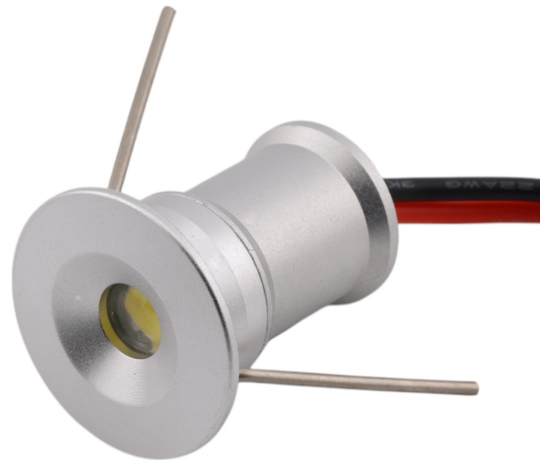

LED-15 mini podhledové svítidlo 1W, stříbrné

Kódy produktů:

Kód produktu: AM4562

EAN13: -

HS kód: 85395200

Parametry produktu:

Svítivost: 95 lm

Typ LED: 1W SMD

Napětí: 12 V DC

CRI: 83

Barva: Stříbrná

Délka kabelu: 47 cm

Krytí: IP65

Montážní otvor: 15 mm

Varianty produktu:

Barva: Teplá bílá, Přírodní bílá, Bílá,

Červená, Zelená, Modrá

Úhel svitu: 30°, 120°

Popis výrobku:

Materiál: hliník

Chlazení: hliníková slitina

Barva svítidla: stříbrná

Vstupní napětí: 12V DC

Výkon: 1W

Světelný tok: 95lm

CRI: 88