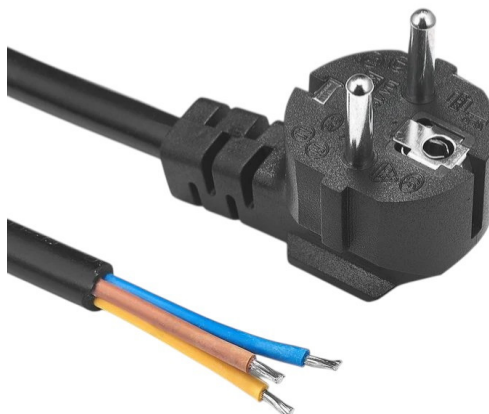

Napájecí kabel zástrčka E (Schuko), 1.5m, 3x0,75mm, max. 10A

Kódy produktů:

Kód produktu: AM5385

EAN13: -

HS kód: 85444991

Parametry produktu:

Proud: 10 A

Průřez vodiče: 3x0,75 mm²

Délka kabelu: 150 cm

Konektor: Bez konektoru

Krytí: IP22

Zástrčka: Typ E (Schuko CEE 7/7)

Varianty produktu:

Popis výrobku:

Napájecí kabel o délce 150cm

Zástrčka typu E (Schuko CEE 7/7)

Zástrčku typu E lze použít též ve spojení se zásuvkou typu C **POZOR: poté nefunguje zemnění**) a F.

Standard: CEE 7/16 "Europlug" EN50075; Electrical Appliance Safety Control Law, Article 5, paragraph 2; Israel standard, Korea KSC8305, CEE7 standard sheet XVII / IEC884-1 European plug