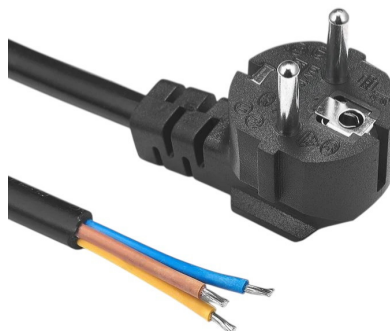

Napájecí kabel zástrčka E (Schuko), 1.5m, 3x0,75mm, max. 10A

Kód produktu: AM5385

EAN13: -

HS kód: 85444991

Varianty produktu:

Parametry produktu:

Proud: 10 A

Průřez vodiče: 3x0,75 mm²

Délka kabelu: 150 cm

Konektor: Bez konektoru

Krytí: IP22

Zástrčka: Typ E (Schuko CEE 7/7)

Popis výrobku:

Napájecí kabel o délce 150cm

Zástrčka typu E (Schuko CEE 7/7)

Zástrčku typu E lze použít též ve spojení se zásuvkou typu C (**POZOR: poté nefunguje zemnění**) a F.

Standard: CEE 7/16 "Europlug" EN50075; Electrical Appliance Safety Control Law, Article 5, paragraph 2; Israel standard, Korea KSC8305, CEE7 standard sheet XVII / IEC884-1 European plug

Zásuvky typu E se používají v zemích: