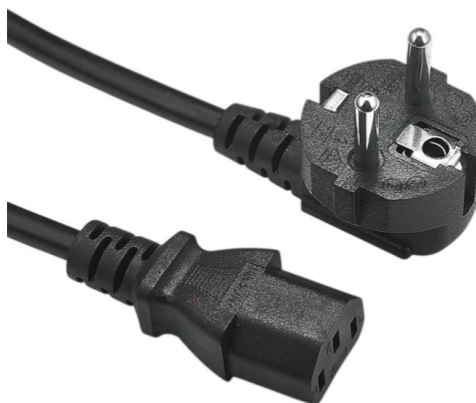

Napájecí kabel C13 - Zástrčka E (Schuko), 1.5m, 3x1.5mm, max. 16A

Kódy produktů:

Kód produktu: AM2159

EAN13: -

HS kód: 85444991

Parametry produktu:

Proud: 16 A

Průřez vodiče: 3x1,5 mm²

Délka kabelu: 150 cm

Konektor: IEC-320 C13

Krytí: IP22

Zástrčka: Typ E (Schuko CEE 7/7)

Varianty produktu:

Popis výrobku:

Napájecí kabel pro napájecí zdroje o délce 150cm.

Konektor C13 samice - Zástrčka typu E (Schuko CEE 7/7)

Zástrčku typu E lze použít též ve spojení se zásuvkou typu C **POZOR: poté nefunguje zemnění**) a F.

Standard: CEE 7/16 "Europlug" EN50075; Electrical Appliance Safety Control Law, Article 5, paragraph 2; Israel standard, Korea KSC8305, CEE7 standard sheet XVII / IEC884-1 European plug