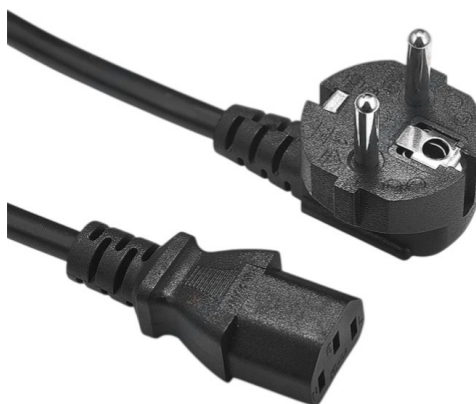

# Napájecí kabel C13 - Zástrčka E (EU), max. 6A, 1.2m

## Parametry produktu:

Proud: 6 A

Průřez vodiče: 3x0,5 mm<sup>2</sup>

Délka kabelu: 120 cm

Konektor: IEC-320 C13

Krytí: IP22

Zástrčka: Typ E (Schuko CEE 7/7)

## Popis výrobku:

Napájecí kabel pro napájecí zdroje o délce 120cm.

Konektor C13 samice - Zástrčka typu E (EU) Schuko

Zástrčku typu E lze použít též ve spojení se zásuvkou typu C **POZOR: poté nefunguje zemnění**) a F.