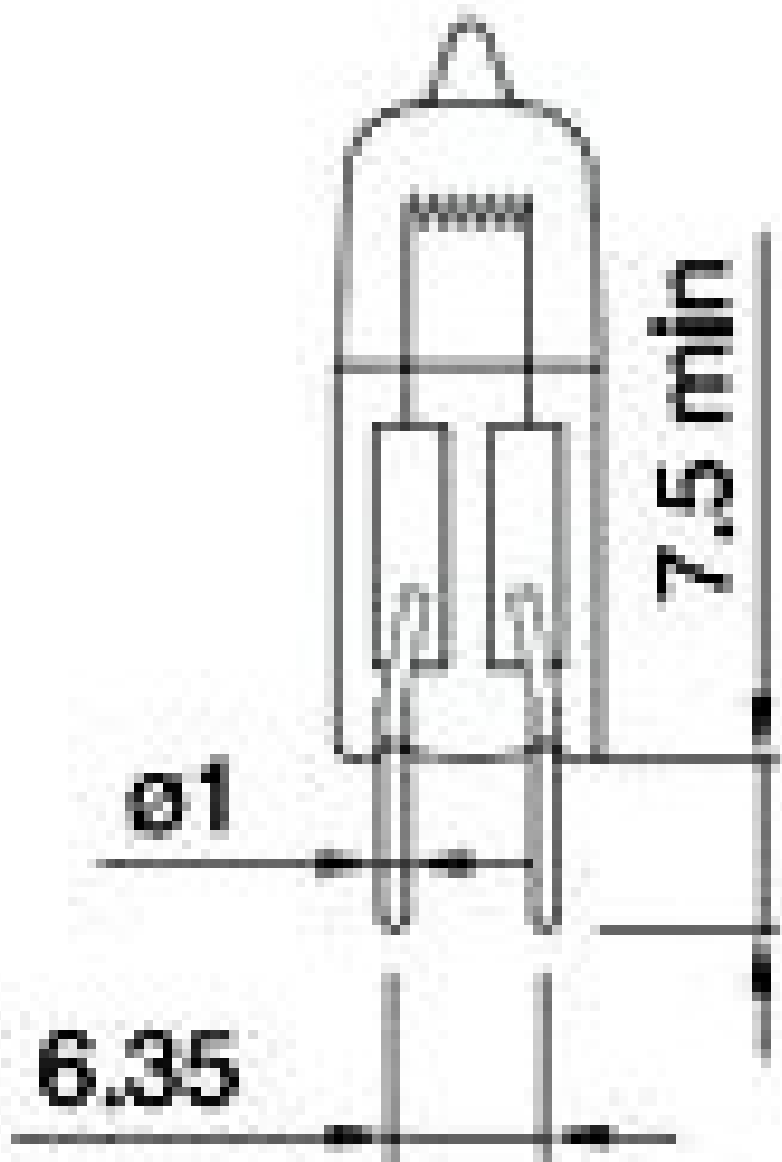

Halogenová žárovka s patičí G6.35, 50W, 24V

Kód produktu: AM1566

EAN13: -

HS kód: 85392198

Varianty produktu:

Parametry produktu:

Barva světla: Teplá bílá
Teplota barvy: 2700-3500 K
Úhel svitu: 360°
Svítivost: 700 lm
Patice: G6,35
Napětí: 24 V DC
Výkon: 50 W
CRI: 100
Životnost: 2 000 hodin
Energetická třída: G

Popis výrobku:

stmívatelná halogenová žárovka s teplotou barvy 2700-3500K

světelný tok 900lm
úhel svitu 360°
napětí 24V
patice G6.35
výkon 50W
životnost až 3 000 hodin
velikost: 33 x 8 x 8mm

G6.35