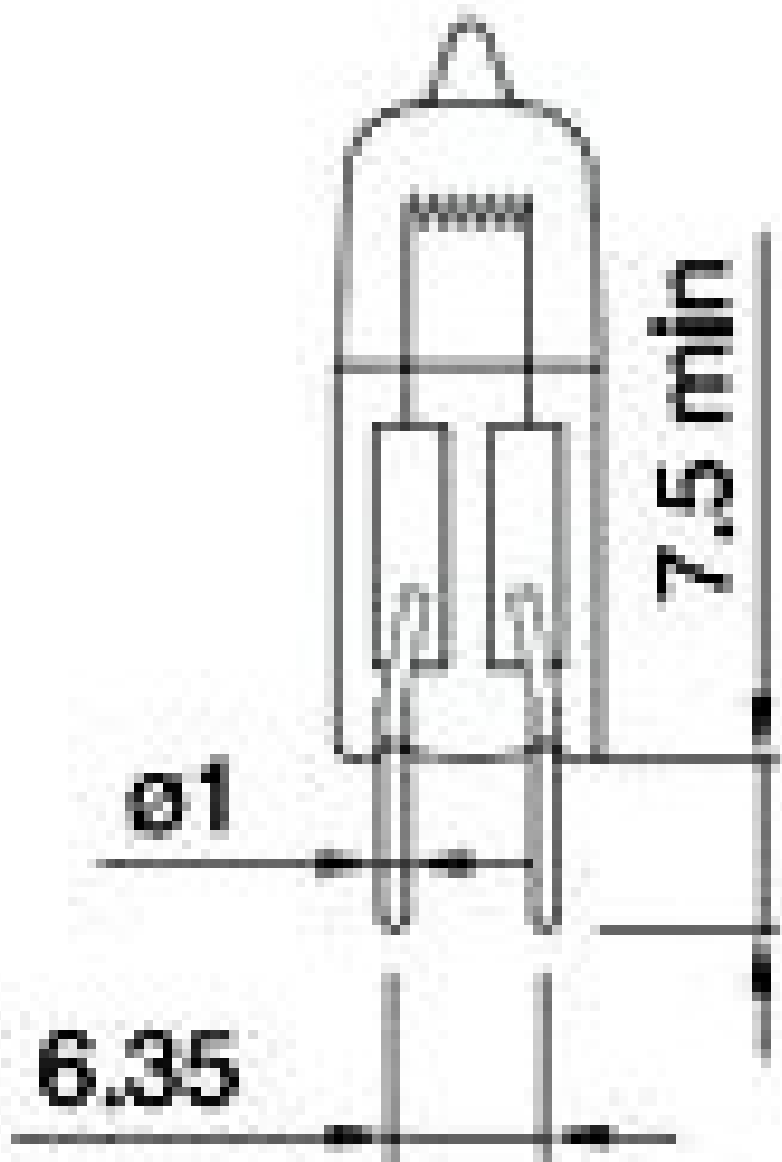

Halogenová žárovka s patičí G6.35, 35W, 24V

Kód produktu: AM4121

EAN13: -

HS kód: 85392198

Varianty produktu:

Parametry produktu:

Barva světla: Teplá bílá
Teplota barvy: 2700-3500 K
Úhel svitu: 360°
Svítivost: 490 lm
Patice: G6,35
Napětí: 24 V DC
Výkon: 35 W
CRI: 100
Životnost: 3 000 hodin
Energetická třída: G

Popis výrobku:

stmívatelná halogenová žárovka s teplotou barvy 2700-3500K

světelný tok 490lm
úhel svitu 360°
napětí 24V
patice G6.35
výkon 35W
životnost až 3 000 hodin
velikost: 33 x 8 x 8mm

G6.35