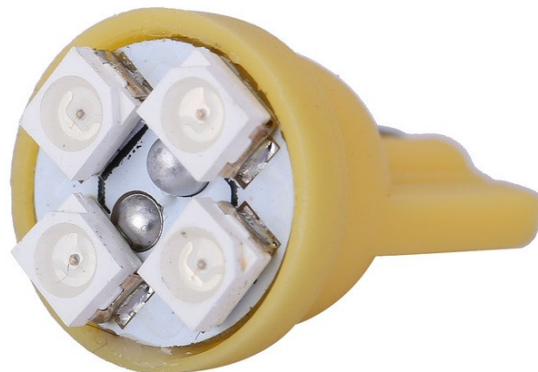

LED 4x 3528 SMD patice T10, W5W - Žlutá

Kódy produktů:

Kód produktu: AM9076

EAN13: -

HS kód: 85395200

Parametry produktu:

Barva světla: Žlutá

Úhel svitu: 120-130°

Patice: T10, W5 W

Typ LED: 3528 SMD

Napětí: 12 V DC

Počet LED: 4

Krytí: IP22

Varianty produktu:

Popis výrobku:

Parkovací žárovka s 4 SMD diodami má svou konstrukci úhel svitu 120° díky tomu je v hodnou náhradou za celoskleněnou žárovku W5W.

4x SMD LED dioda typu 3528

patice T10, W5W

úhel svitu 120°

životnost 50000 hodin

napětí 12V

Galerie: