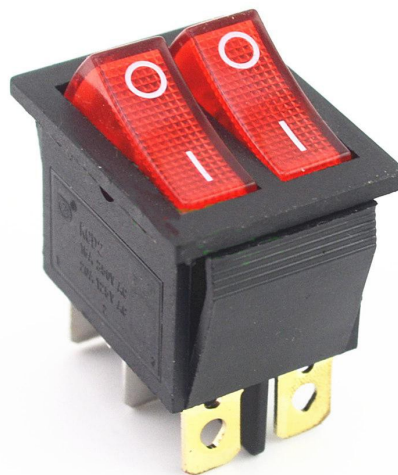

Kolébkový vypínač dvojitý obdélníkový s podsvícením, červený 250V/15A

Kódy produktů:

Kód produktu: AM5889

EAN13: -

HS kód: 85365080

Parametry produktu:

Proud: 15 A

Napětí: Max. 250 V

Konektor: Faston 6,3 mm

Krytí: IP20

Počet pinů: 6-pin

Podsvícení: Červené

Varianty produktu:

Popis výrobku:

6 PIN

Typ KCD3

Podsvícení doutnavka

Funkce ON-OFF

Napětí max. 250V/15A

Montážní otvor: 28x21mm

Velikost 32x25.6x38mm

Galerie: