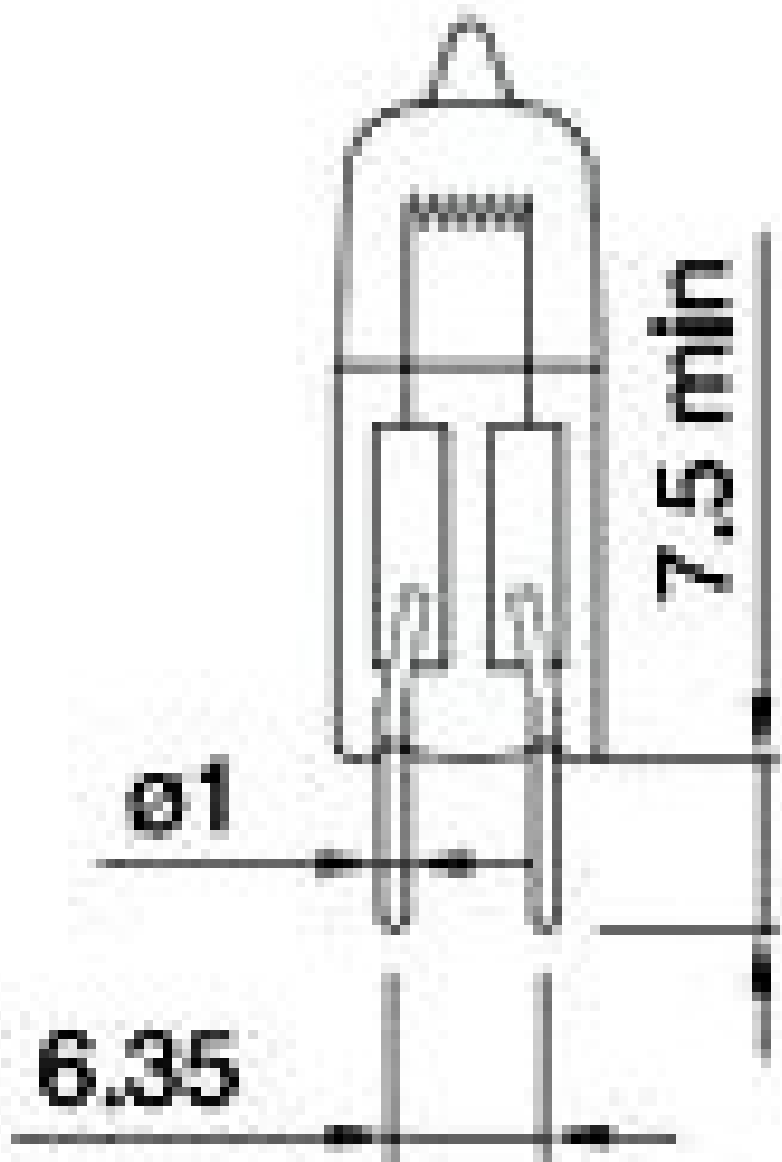

## Parametry produktu:

Barva světla: Teplá bílá  
Teplota barvy: 2700-3500 K  
Úhel svitu: 360°  
Svítivost: 210 lm  
Patice: G6,35  
Napětí: 12 V DC  
Výkon: 20 W  
CRI: 100  
Životnost: 3 000 hodin  
Energetická třída: G

## Popis výrobku:

stmívatelná halogenová žárovka s teplotou barvy 2700-3500K

světelný tok 210lm  
úhel svitu 360°  
napětí 12V  
patice G6.35  
výkon 20W  
životnost až 3 000 hodin  
velikost: 33 x 8 x 8mm