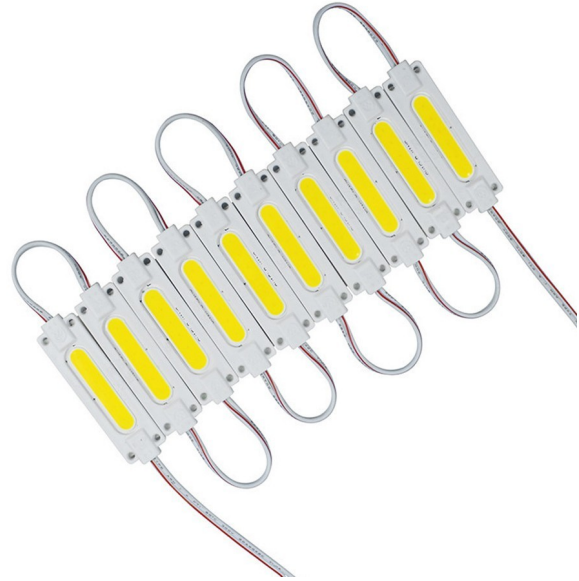

LED modul COB, 2W, modrý

Kódy produktů:

Kód produktu: AM2015

EAN13: -

HS kód: 85414100

Parametry produktu:

Barva světla: Modrá

Úhel svitu: 160°

Typ LED: COB

Napětí: 12 V DC

Počet LED: 1

Výkon: 2 W

Krytí: IP65

Varianty produktu:

Popis výrobku:

LED modul je ideální pro jakoukoliv světelnou reklamu, dekorační osvětlení, osvětlení nábytku, vitrín
1ks COB LED

příkon 2W

životnost až 50 000 hodin

pracovní napětí 12V

úhel svitu 160°

stupeň krytí IP65

certifikáty CE, RoHS

oboustranná lepicí páska 3M na druhé straně

pracovní teplota -20 - 45 °C

velikost 70x20x3mm

série modulů obsahuje 20ks
cena za 1 Ks

Galerie: