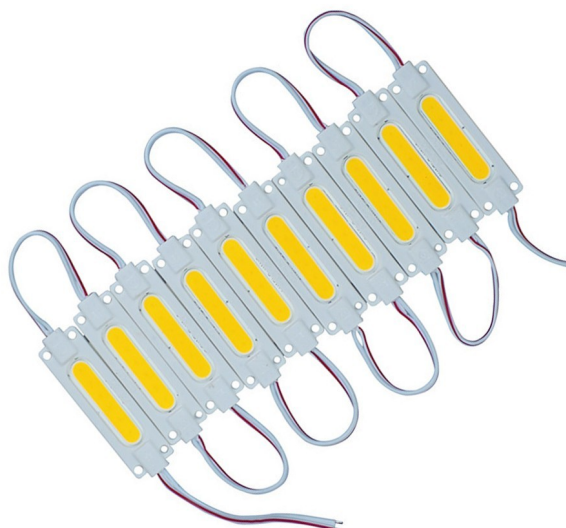

LED modul COB, 2W, teplý bílý

Kódy produktů:

Kód produktu: AM1486

EAN13: -

HS kód: 85414100

Parametry produktu:

Úhel svitu: 160°

Typ LED: COB

Napětí: 12 V DC

Počet LED: 1

Výkon: 2 W

Krytí: IP65

Varianty produktu:

Popis výrobku:

LED modul je ideální pro jakoukoliv světelnou reklamu, dekorační osvětlení, osvětlení nábytku, vitrín

1ks COB LED

příkon 2W

životnost až 50 000 hodin

pracovní napětí 12V

úhel svitu 160°

stupeň krytí IP65

certifikáty CE, RoHS

oboustranná lepicí páska 3M na druhé straně

pracovní teplota -20 - 45 °C

velikost 70x20x3mm

série modulů obsahuje 20ks

cena za 1 Ks

Galerie: