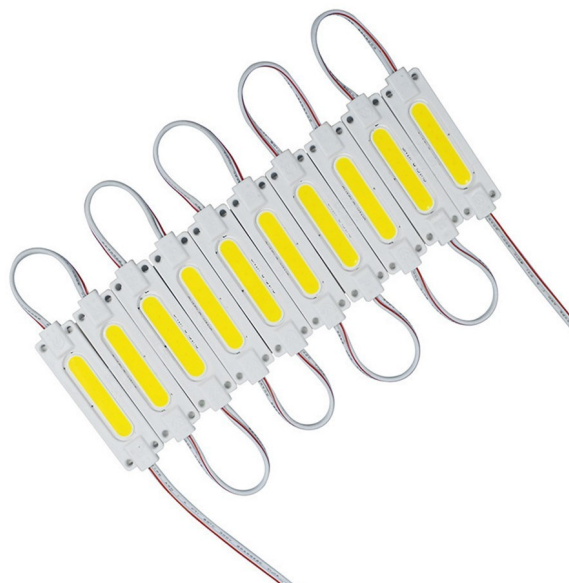

LED modul COB, 2W, bílý

Kódy produktů:

Kód produktu: AM0745

EAN13: -

HS kód: 85414100

Parametry produktu:

Barva světla: Bílá

Úhel svitu: 160°

Typ LED: COB

Napětí: 12 V DC

Počet LED: 1

Výkon: 2 W

Krytí: IP65

Varianty produktu:

Popis výrobku:

LED modul je ideální pro jakoukoliv světelnou reklamu, dekorační osvětlení, osvětlení nábytku, vitrín
1ks COB LED

příkon 2W

životnost až 50 000 hodin

pracovní napětí 12V

úhel svitu 160°

stupeň krytí IP65

certifikáty CE, RoHS

oboustranná lepicí páska 3M na druhé straně

pracovní teplota -20 - 45 °C

velikost 70x20x3mm

série modulů obsahuje 20ks
cena za 1 Ks

Galerie: