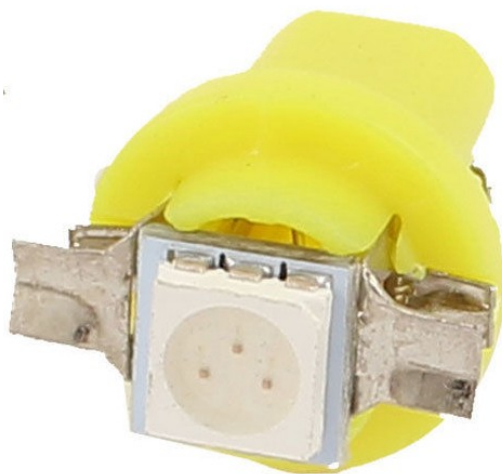

# T5, B8.5D, 1x 5050 SMD LED - 24V, Žlutá

## Parametry produktu:

Barva světla: Žlutá

Úhel svitu: 120-130°

Patice: B8,5D

Typ LED: 5050 SMD

Napětí: 24 V DC

Počet LED: 1

## Varianty produktu:

## Popis výrobku:

- Úhel svitu 120°
- Super svítivá SMD LED dioda (typ 5050)
- Vhodná do palubní desky
- Patice T5, B8.5D
- 24V