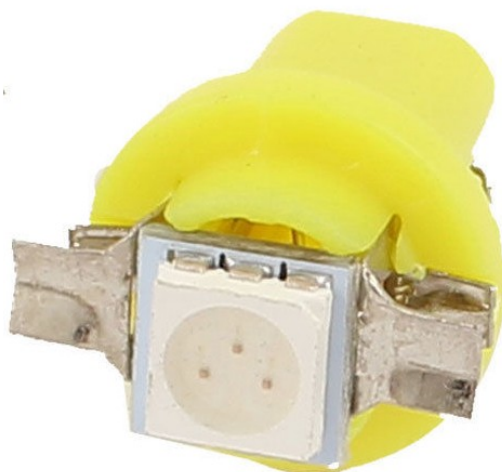

# T5, B8.5D, 1x 5050 SMD LED - 24V, Žlutá

## Parametry produktu:

Barva světla: Žlutá

Úhel svitu: 120-130°

Patice: B8,5D

Typ LED: 5050 SMD

Napětí: 24 V DC

Počet LED: 1

## Varianty produktu:

## Popis výrobku:

- Úhel svitu 120°
- Super svítivá SMD LED dioda (typ 5050)
- Vhodná do palubní desky
- Patice T5, B8.5D
- 24V