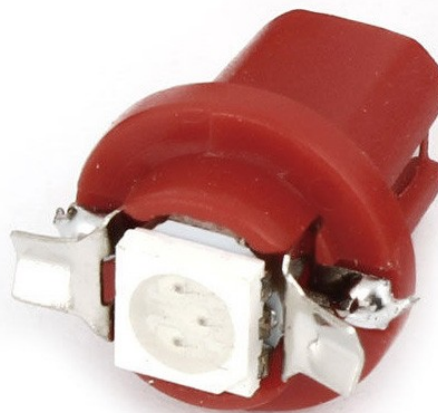

T5, B8.5D, 1x 5050 SMD LED - 24V, Červená

Kódy produktů:

Kód produktu: AM7774

EAN13: -

HS kód: 85395200

Parametry produktu:

Barva světla: Červená

Úhel svitu: 120-130°

Patice: B8,5D

Typ LED: 5050 SMD

Napětí: 24 V DC

Počet LED: 1

Varianty produktu:

Popis výrobku:

- Úhel svitu 120°
- Super svítivá SMD LED dioda (typ 5050)
- Vhodná do palubní desky
- Patice T5, B8.5D
- 24V

Galerie: