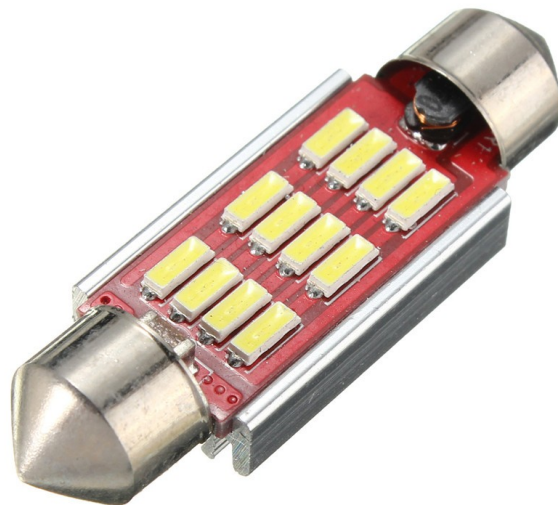

LED 12x 4014 SMD SUFIT Hliníkové chlazení, CANBUS - 39mm, Bílá

Kódy produktů:

Kód produktu: AM8450

EAN13: -

HS kód: 85395200

Parametry produktu:

Barva světla: Bílá

Úhel svitu: 120-130°

Patice: SUFIT

Typ LED: 3014 SMD

Napětí: 12 V DC

Počet LED: 12

CANBUS Chip: ANO

Délka: 39 mm

Krytí: IP22

Varianty produktu:

Popis výrobku:

Vhodné na osvětlení interiéru nebo SPZ, díky hliníkovému chlazení vysoká životnost.

12 Super svítivých LED Diod typu 4014

Obsahuje **CANBUS Chip** který nehlásí chybu prasklé žárovky u novějších aut.

Délka 39mm

Napětí 12-15V (elektronická stabilizace)

Patice SUFIT, C10W

Životnost 50.000 Hodin

Galerie: