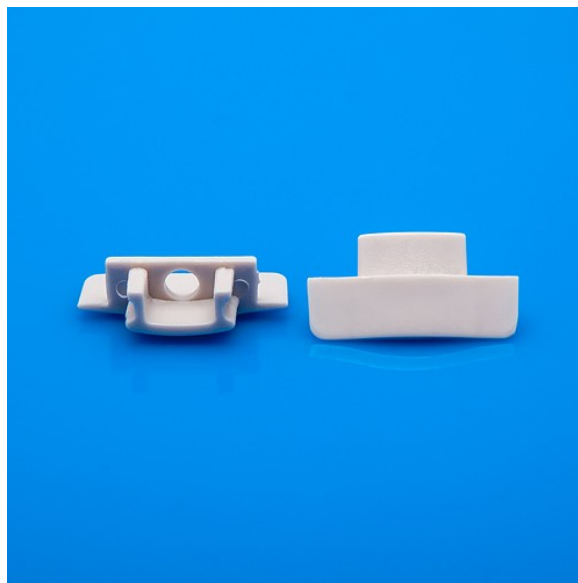

Koncovka k profilu ALMP21 s otvorem

Kódy produktů:

Kód produktu: AM7142

EAN13: -

HS kód: 39235090

Parametry produktu:

Varianty produktu:

Popis výrobku:

Koncovka pro hliníkový profil ALMP21

Cena za 1 ks

Galerie: