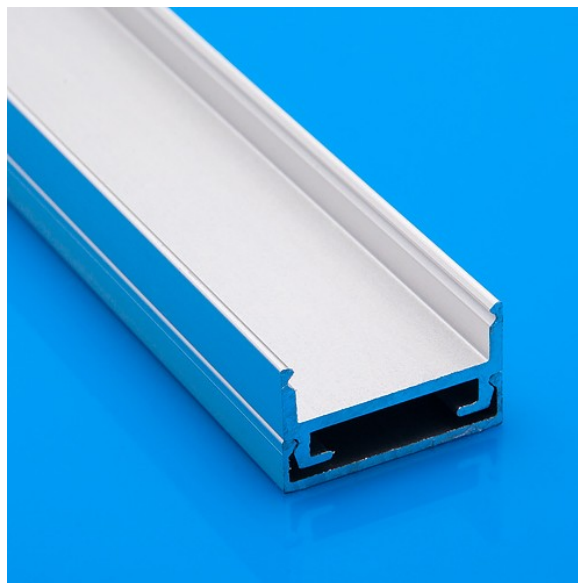

## Parametry produktu:

Max. šířka LED pásku: 16 mm

## Popis výrobku:

Anodizovaný hliníkový profil pro LED pásky vhodný pro přidělení na zeď, ideální pro chlazení LED pásků do šíře 16mm. Díky dvojitému dnu možnost schovat kabeláž.

Maximální délka profilu jsou 2 metry