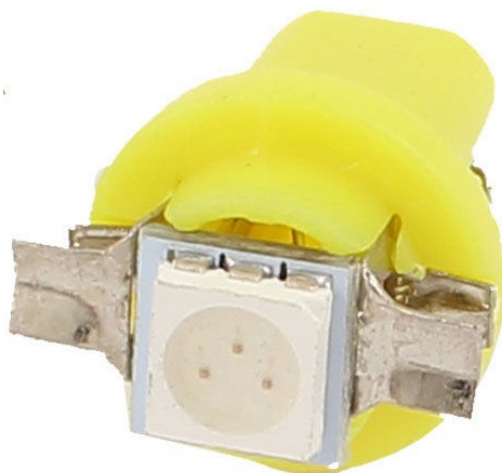

# T5, B8.5D, 1x 5050 SMD LED - Žlutá

## Parametry produktu:

Barva světla: Žlutá

Úhel svitu: 120-130°

Patice: B8,5D

Typ LED: 5050 SMD

Napětí: 12 V DC

Počet LED: 1

Krytí: IP20

## Varianty produktu:

## Popis výrobku:

- Úhel svitu 120°
- Super svítivá SMD LED dioda (typ 5050)
- Vhodná do palubní desky
- Patice T5, B8.5D
- 12V